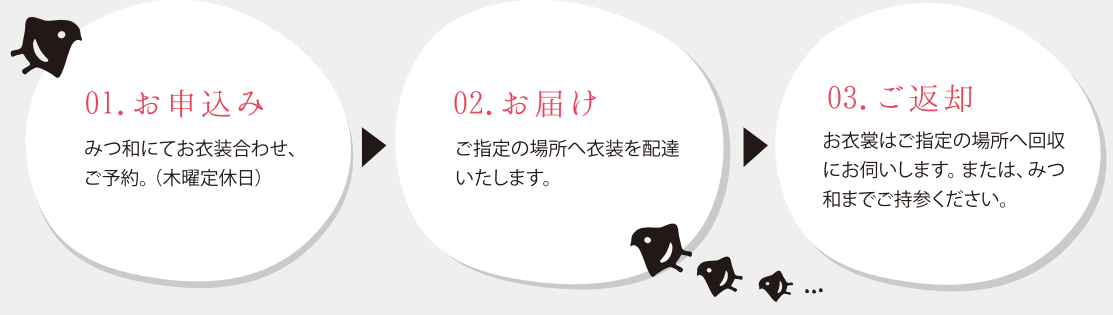

お申込みから卒業式当日の流れ

MITSUWA BRIDAL
www.mitsuwa-br.co.jp
【ご予約優先としておりますので
まずはお問い合わせください。】

金沢店
所在地 金沢市尾張町2-5-14
TEL 076-221-3188
営業時間 10:00-18:00
定休日 木曜日

七尾店
所在地 七尾市袖ヶ江町18
TEL 0767-53-4052
営業時間 10:00-18:00
定休日 木曜日